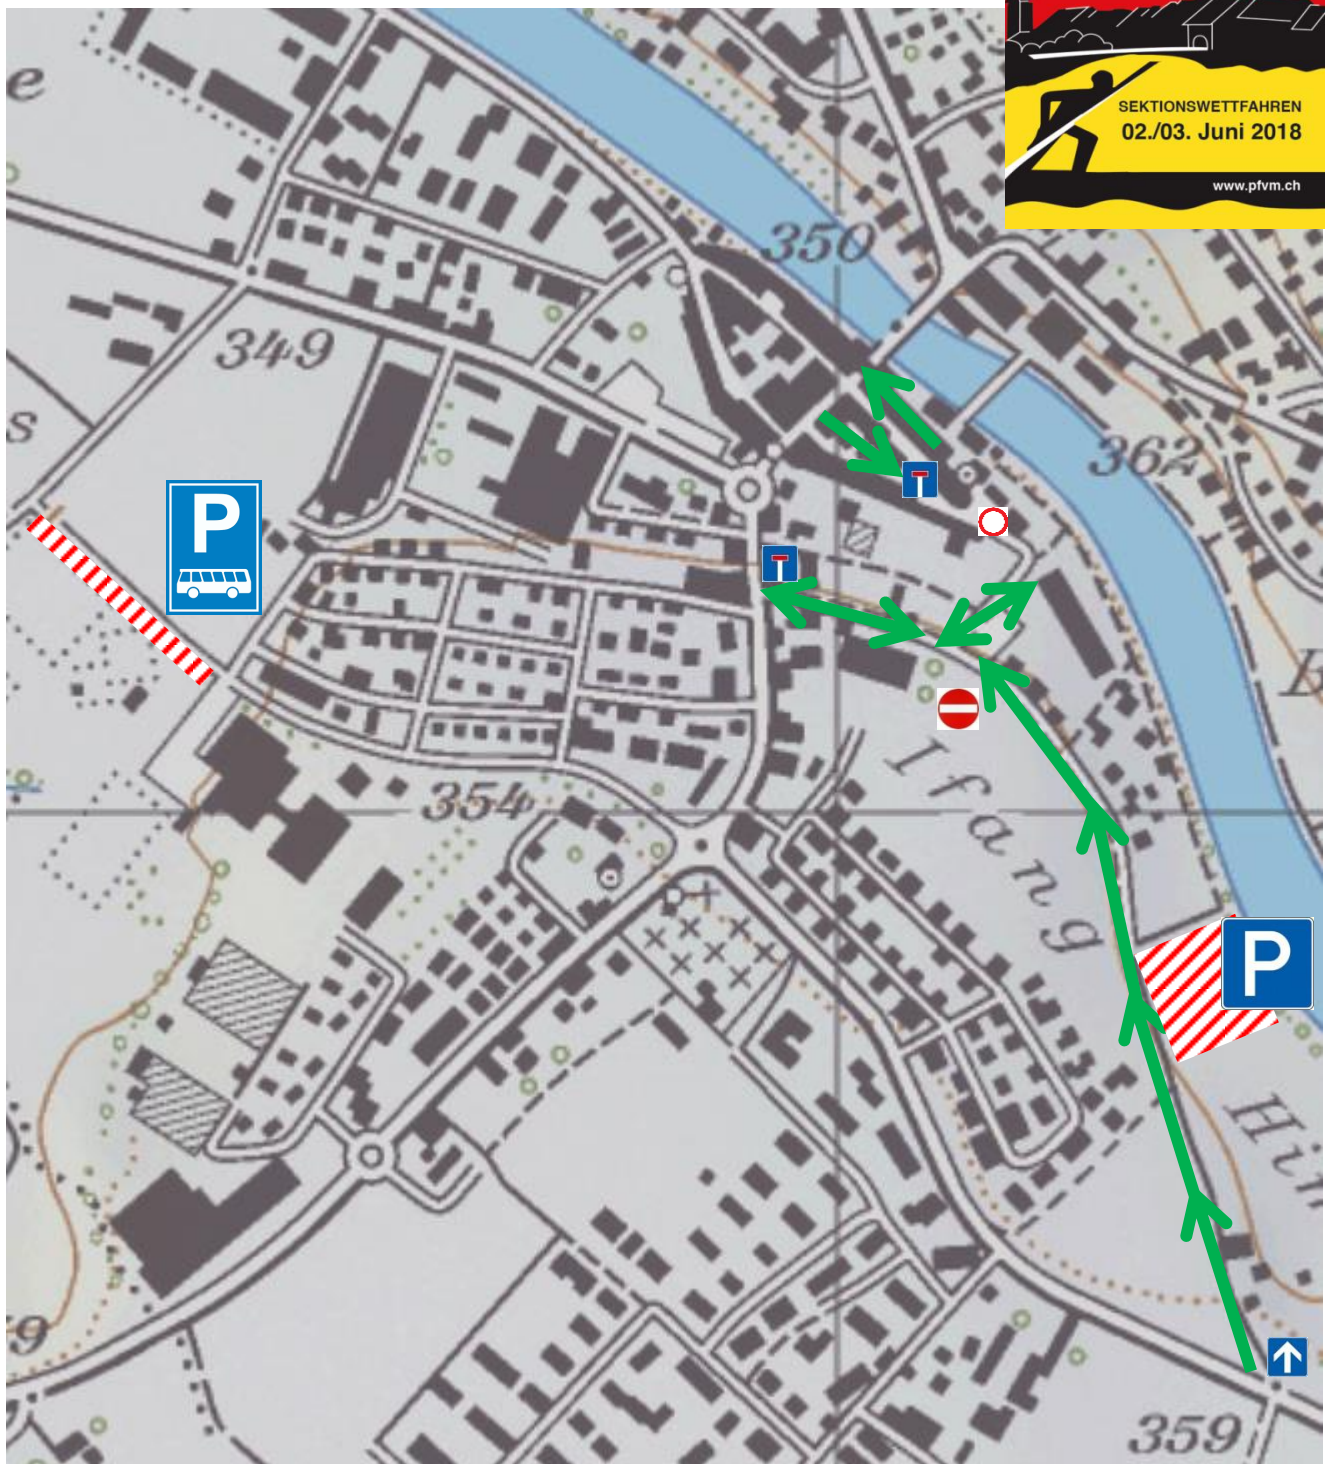

Verkehr (PW)

Bemerkungen

Die Durchfahrt Kirchgasse / Tägerigerweg ist ab Mittwoch, 30.05.2018 bis Montag, 04.06.2018 gesperrt.

Der Einbahnbetrieb ist am Samstag/Sonntag 02./03.06.2018 gültig.

Zufahrt zu Festparkplatz via Bremgartenstrasse.